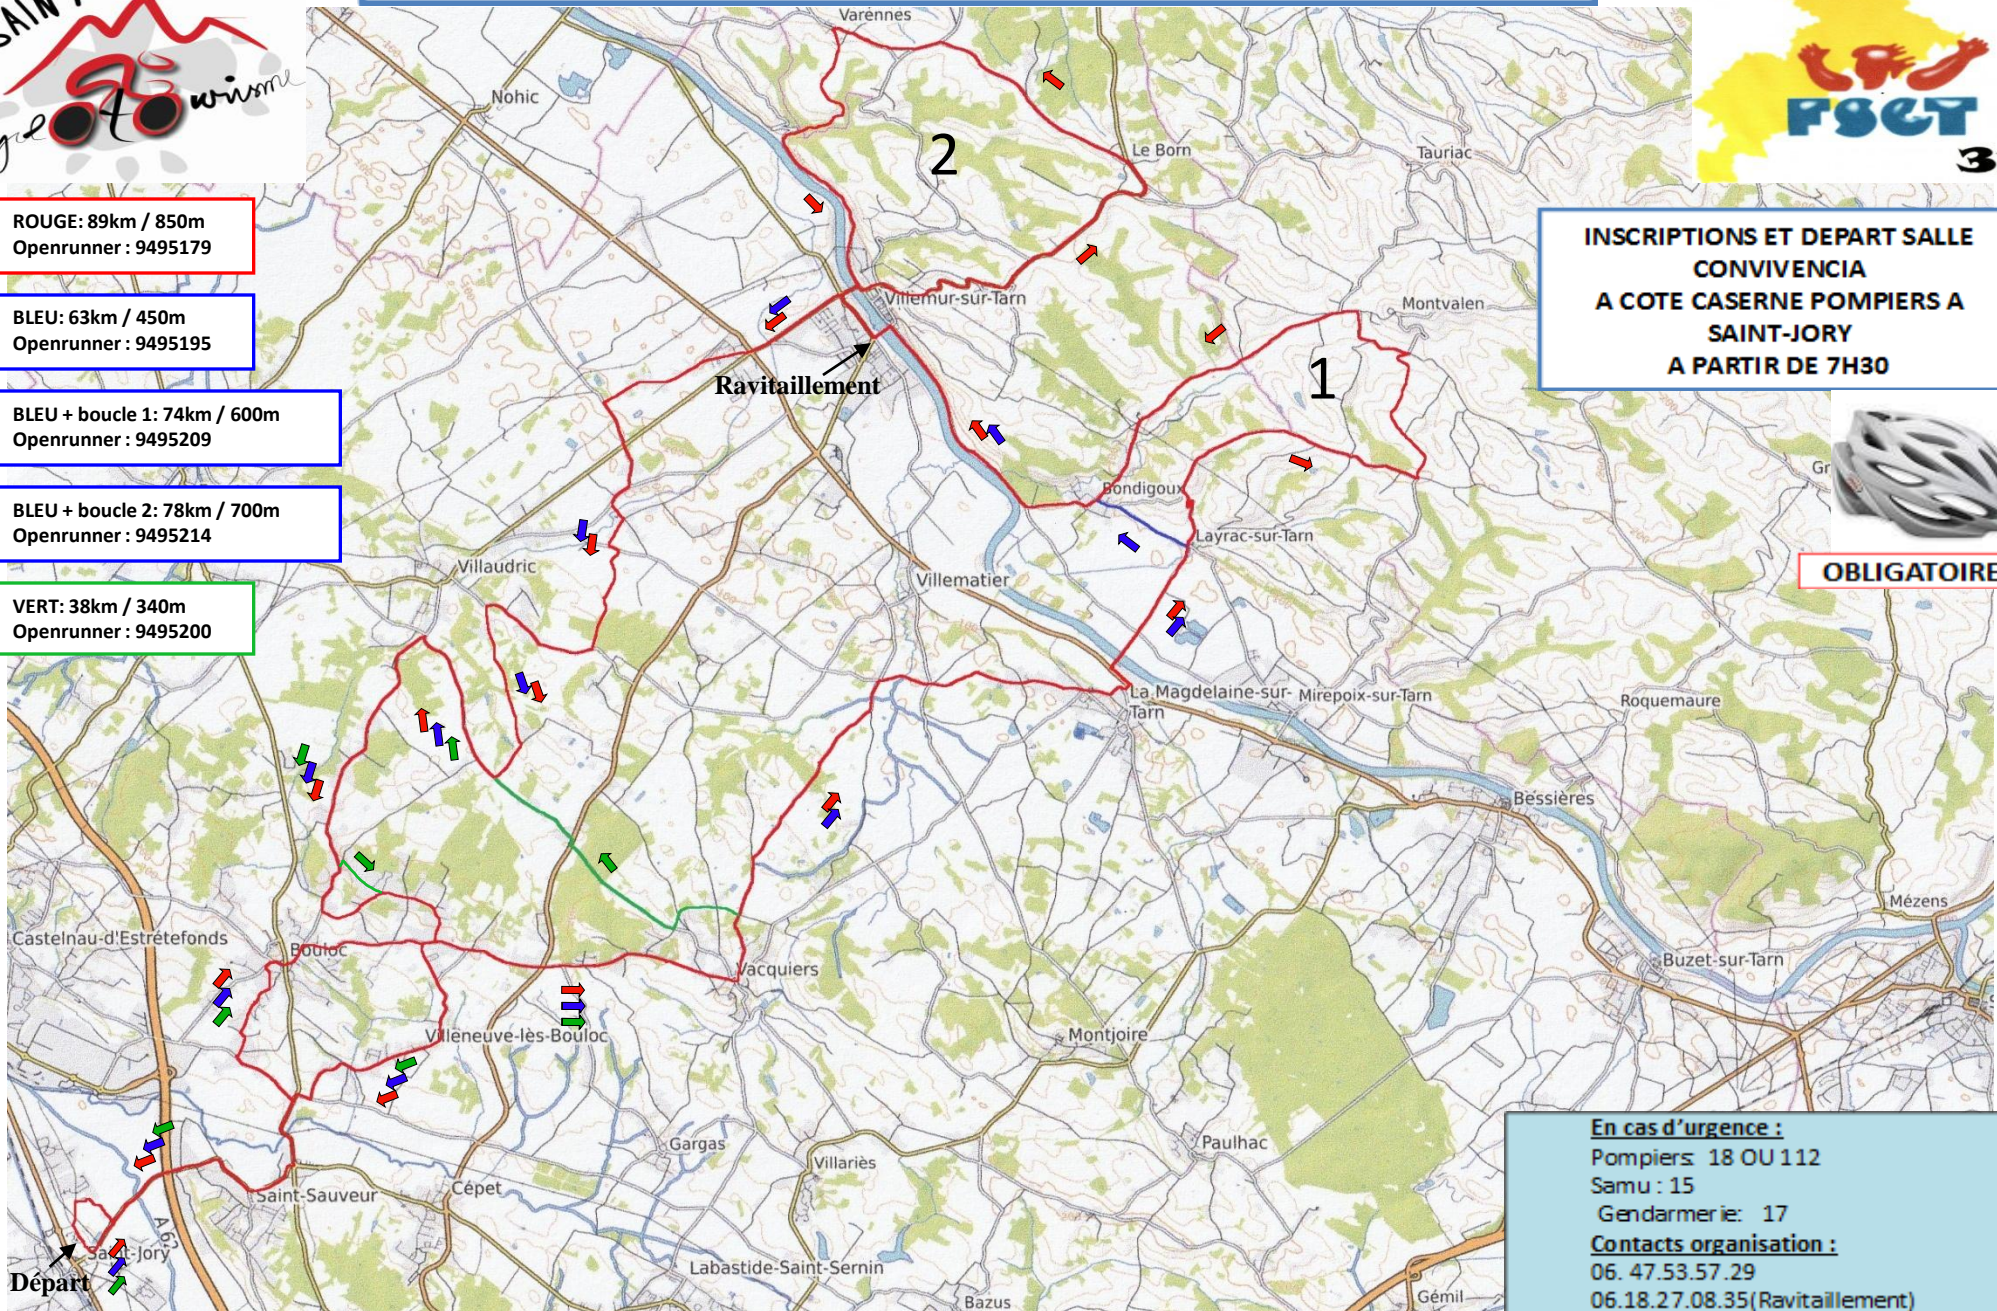

ROUGE: 89km / 850m
Openrunner : 9495179

BLEU: 63km / 450m
Openrunner : 9495195

BLEU + boucle 1: 74km / 600m
Openrunner : 9495209

BLEU + boucle 2: 78km / 700m
Openrunner : 9495214

VERT: 38km / 340m
Openrunner : 9495200

INSCRIPTIONS ET DEPART SALLE CONVIVENCIA A COTE CASERNE POMPIERS A SAINT-JORY A PARTIR DE 7H30

OBLIGATOIRE

En cas d'urgence :
Pompiers: 18 OU 112
Samu : 15
Gendarmerie: 17
Contacts organisation :
06.47.53.57.29
06.18.27.08.35(Ravitaillement)

NE PAS JETER SUR LA VOIE PUBLIQUE

Square Jean de Mauriac

Rue Raymond

Impasse Jean Puybosque

Rue du Château

Place du Château

Route de Paris

D820

Chemin de la Plaine

© 2016 Google et la République

Google Earth